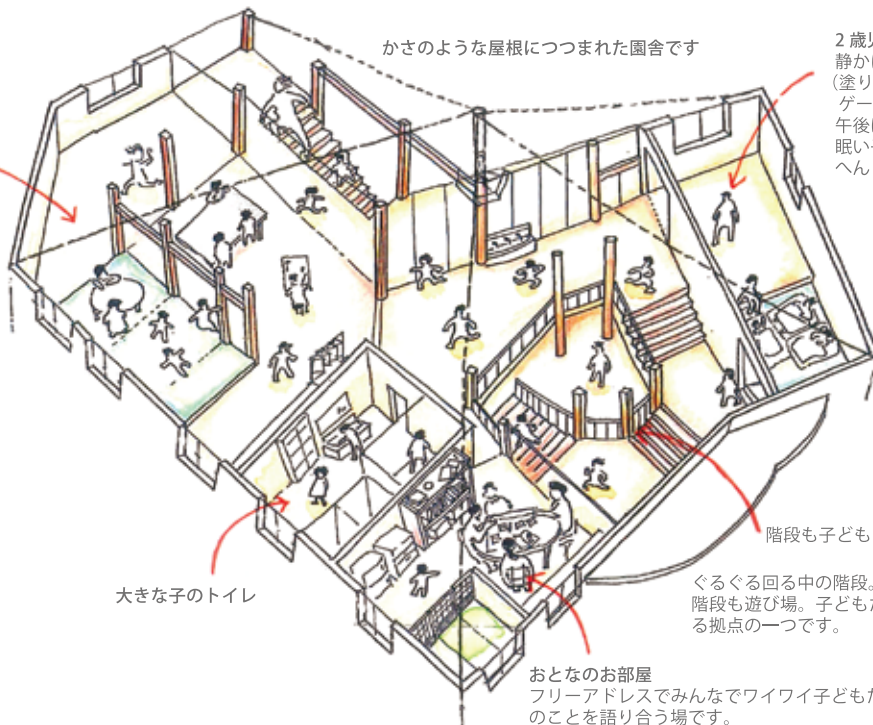

かほる保育園 45人の小さな保育園

その子らしさ、その人らしさが大切にされながら、
一つ屋根の下で、共に過ごし共に育つ小さな居場所

3,4,5 歳児 Base
子どもの声を起点に
子どもと大人の対話から生まれ
る遊びを楽しみます。
プリコラージュ、積み木、童具、
創造活動、おままごと etc.
自分で選択して夢中になる時間
を大切にします。

かさのような屋根につつまれた園舎です

2 歳児 Base
静かになりたい時のお部屋
(塗り絵、卓上積み木、パズル、
ゲーム)
午後は2歳児さんと
眠い子のお昼寝スペースに
へんしん

大きな子のトイレ

階段も子どもたちの遊び場!

ぐるぐる回中の階段。
階段も遊び場。子どもたちの色々な遊びが生れ
る拠点の一つです。

おとなのお部屋
フリーアドレスでみんなでワイワイ子どもたち
のことを語り合う場です。

水・土・自然をちりばめた
四季折々に表情を変える園庭

0,1 歳児のお部屋
ひとりひとりの思いに寄
り添い子どもたちが安心
感に支えられ自分の思い
を自由に表現できるよう
に時間を重ねます。子ども
の驚きや不思議心を大人
も一緒に楽しめます。

0,1 歳トイレ

キッチン
たくさんのお野菜の和食中心メニューです。
山梨からのモモやブドウも届きます。

子どもキッチン
とれた野菜をお料理したり
子どもたちがいつでも使えるキッチンです。
包丁さばきのお手本はガラス越しに見える
おとな

土間
玄関からお庭をつなぐ「通り庭」
園庭、土間、北の小さいお庭をぐるぐるまわり
ながらいっぱい外遊びします

ここから登園します

絵本コーナー
たくさんのお絵本と出
逢う場所

LABO
子どもたちの実験室
おどろきと発見が
いっぱい

玄関前の北の小さいお庭

敷地内だけでなく町全体が遊びの場。
色々な場所に出かけ本物の人・モノに
出逢います。

2020年9月 OPEN!

かほる保育園

東京都世田谷区上野毛3-11

開園時間

7時15分～18時15分