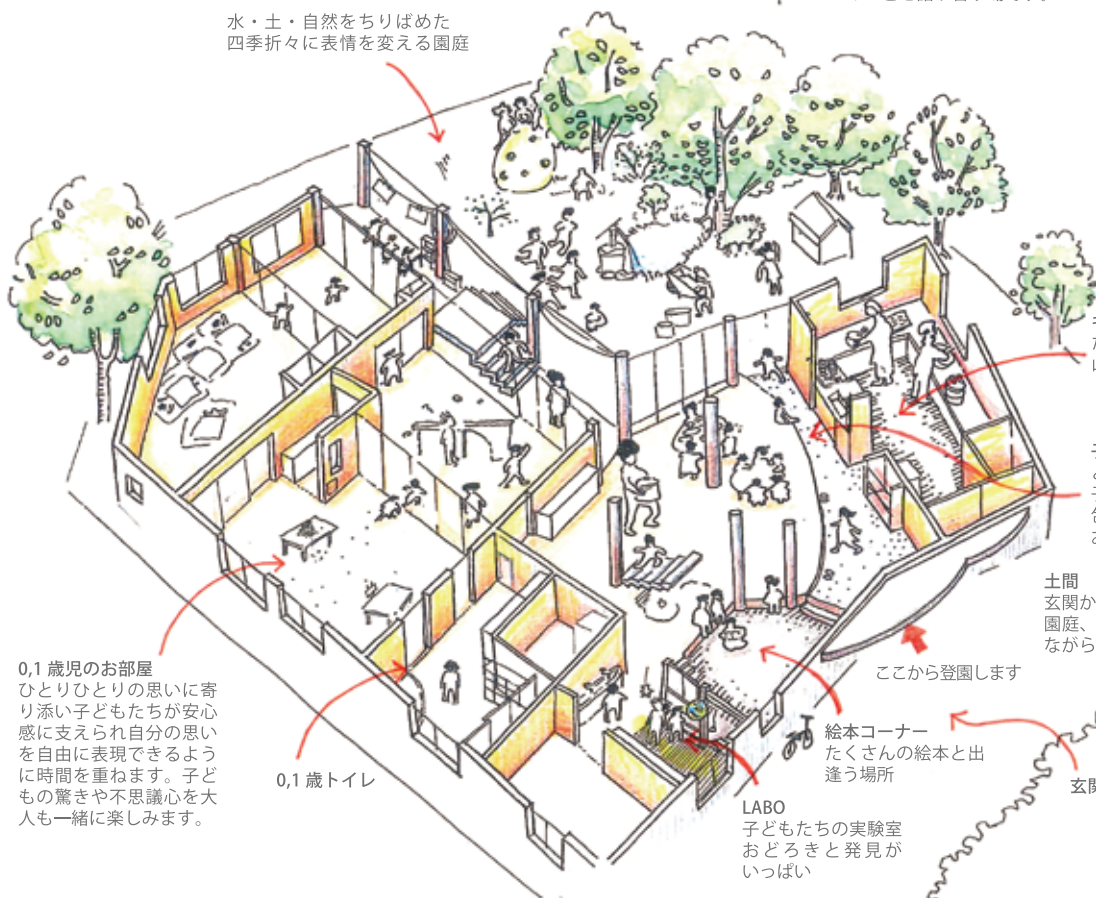

かほる保育園 45人の小さな保育園

その子らしさ、その人らしさが大切にされながら、
一つ屋根の下で、共に過ごし共に育つ小さな居場所

3,4,5 歳児 Base
子どもの声を起点に
子どもと大人の対話から生まれ
る遊びを楽しみます。
プリコラージュ、積み木、童具、
創造活動、おままごと etc.
自分で選択して夢中になる時間
を大切にします。

かさのような屋根につつまれた園舎です

2 歳児 Base
静かになりたい時のお部屋
(塗り絵、卓上積み木、パズル、
ゲーム)
午後は2歳児さんと
眠い子のお昼寝スペースに
へんしん

大きな子のトイレ

階段も子どもたちの遊び場!

ぐるぐる回中の階段。
階段も遊び場。子どもたちの色々な遊びが生れ
る拠点の一つです。

おとなのお部屋
フリーアドレスでみんなでワイワイ子どもたち
のことを語り合う場です。

水・土・自然をちりばめた
四季折々に表情を変える園庭

0,1 歳児のお部屋
ひとりひとりの思いに寄
り添い子どもたちが安心
感に支えられ自分の思い
を自由に表現できるよう
に時間を重ねます。子ども
の驚きや不思議心を大人
も一緒に楽しめます。

0,1 歳トイレ

キッチン
たくさんのお野菜の和食中心メニューです。
山梨からのモモやブドウも届きます。

子どもキッチン
とれた野菜をお料理したり
子どもたちがいつでも使えるキッチンです。
包丁さばきのお手本はガラス越しに見える
おとな

土間
玄関からお庭をつなぐ「通り庭」
園庭、土間、北の小さいお庭をぐるぐるまわり
ながらいっぱい外遊びします

ここから登園します

絵本コーナー
たくさんのお絵本と出
逢う場所

LABO
子どもたちの実験室
おどろきと発見が
いっぱい

玄関前の北の小さいお庭

敷地内だけでなく町全体が遊びの場。
色々な場所に出かけ本物の人・モノに
出逢います。

2020年9月 OPEN!

かほる保育園

東京都世田谷区上野毛3-11

開園時間

7時15分～18時15分